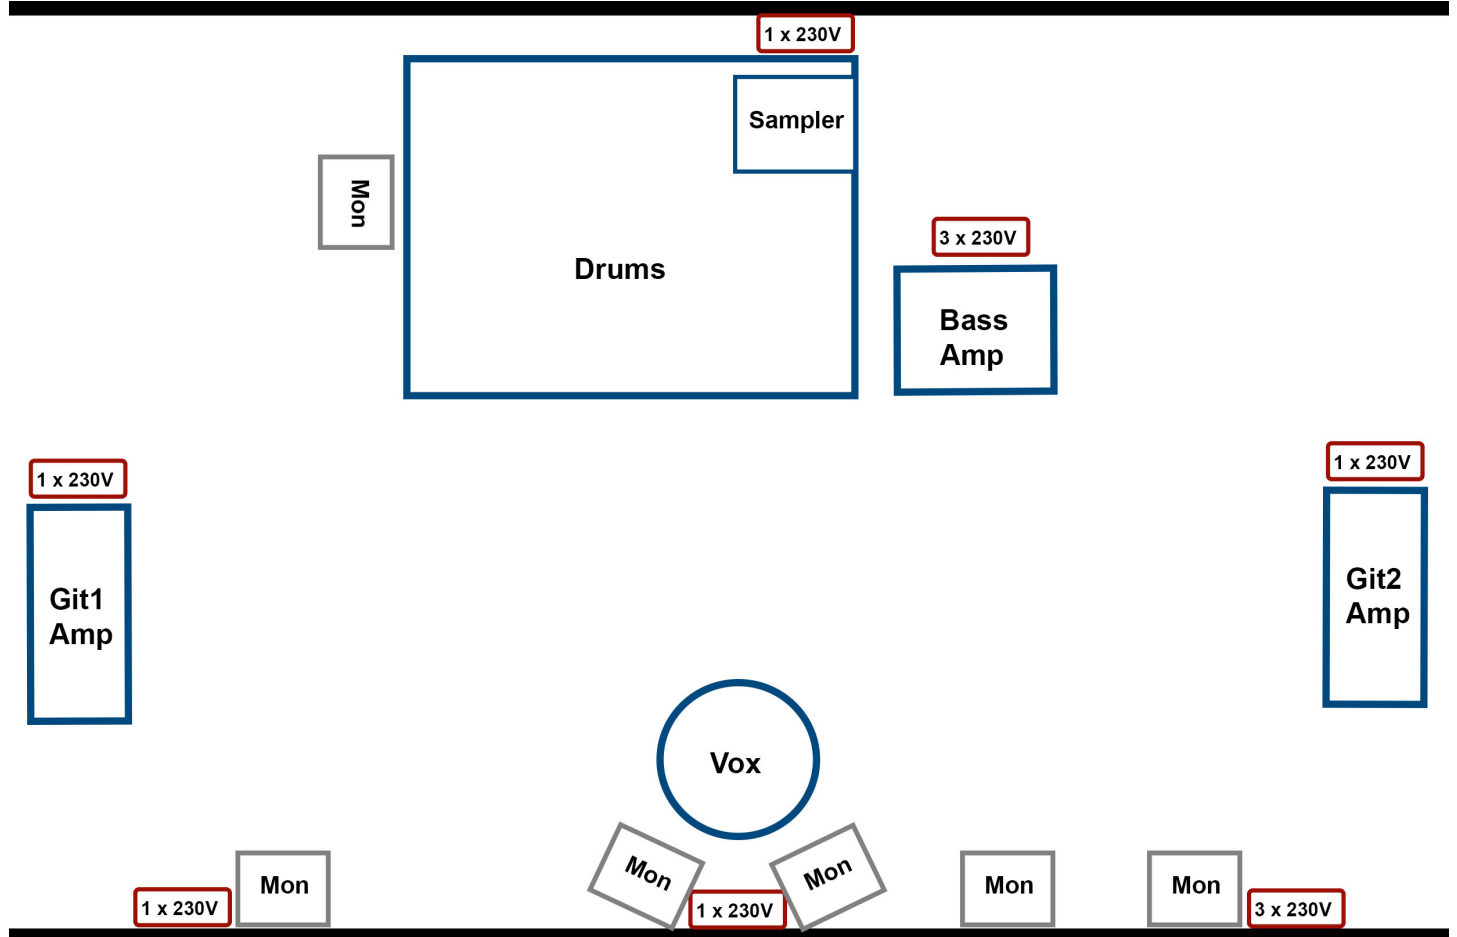

THE IKARUS EFFECT

Stage Rider

Bühnenplan

Belegungsplan

Kanal	Instrument	Mikrofon/Ausgang	Insert
1	Kick	Beta52/D112	Gate/Comp
2	Snare	SM57/Beta57	Comp
3	HH	KM184/Condenser	
4	Tom1	MD421/SM57	Gate
5	Tom2	MD421/SM57	Gate
6	Overhead L	KM184/Condenser	
7	Overhead R	KM184/Condenser	
8	Bass	DI	Comp
9	E-Gitarre 1	e906/SM57	
10	E-Gitarre 2	e906/SM57	
11	Main Vox	EW135/SM58/Beta58	Comp
12	Sampler L	DI	
13	Sampler R	DI	